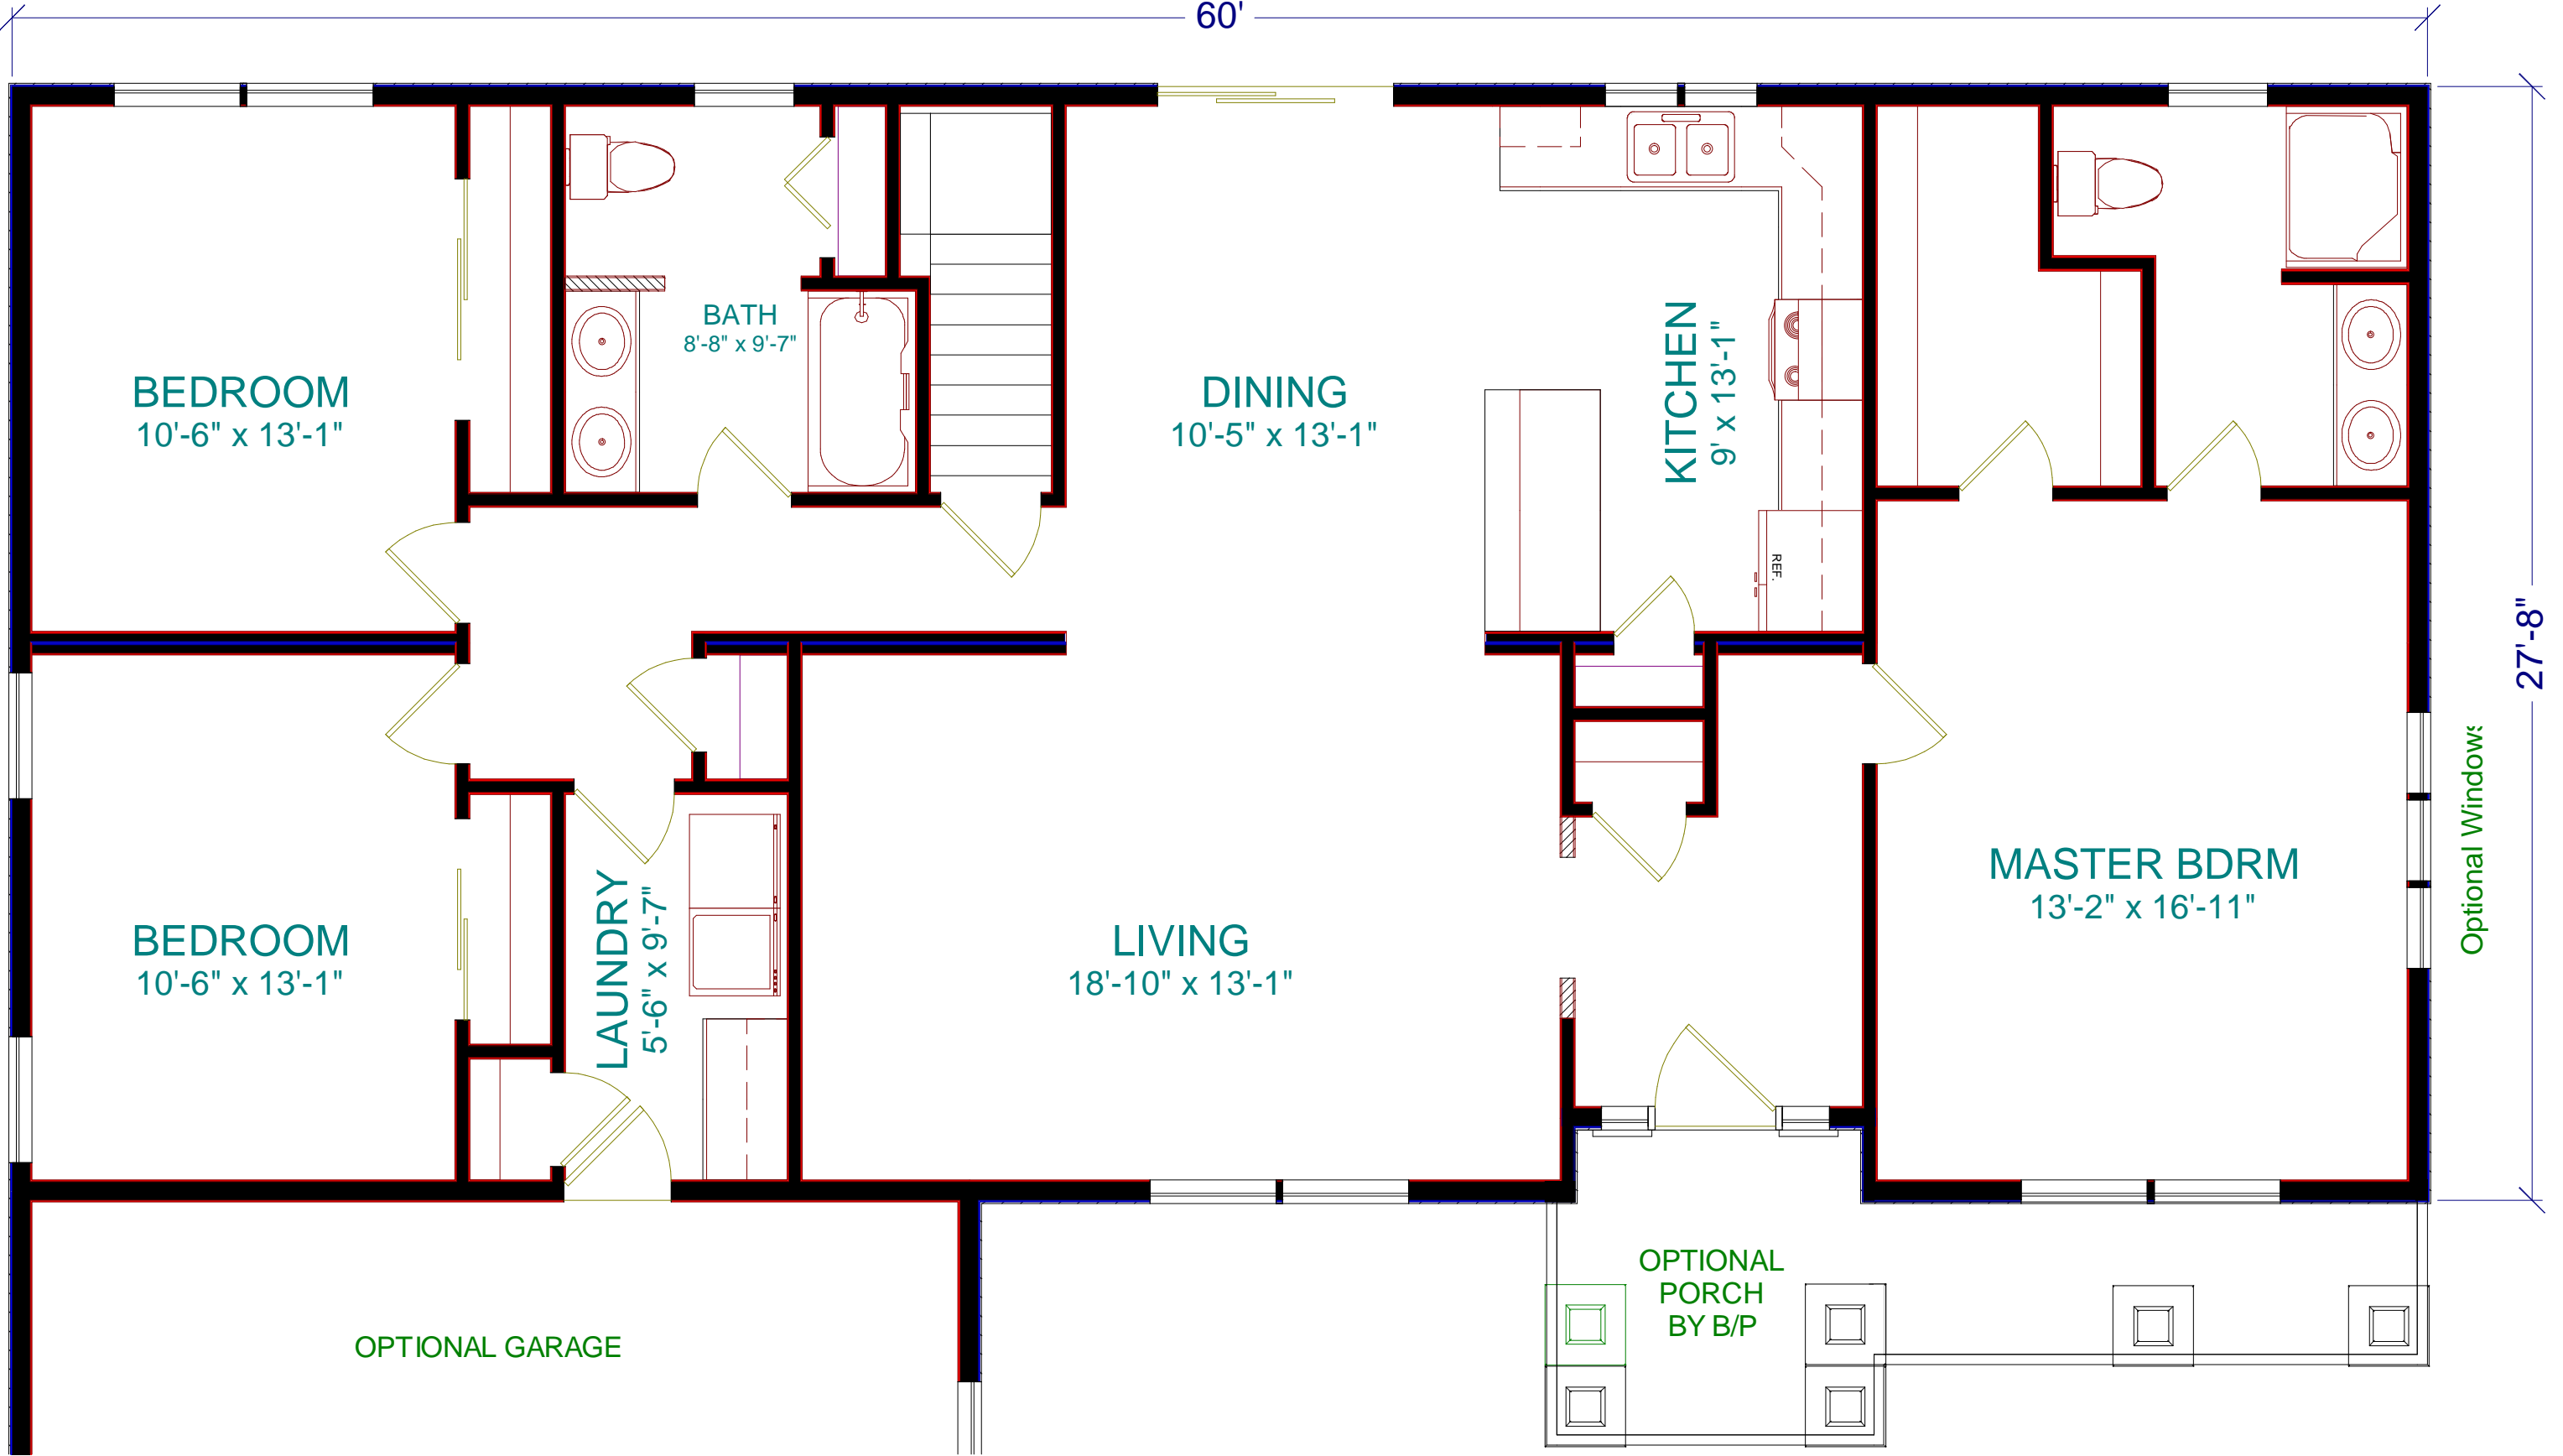

60'

27'-8"

Optional Windows

OPTIONAL GARAGE

OPTIONAL PORCH BY B/P